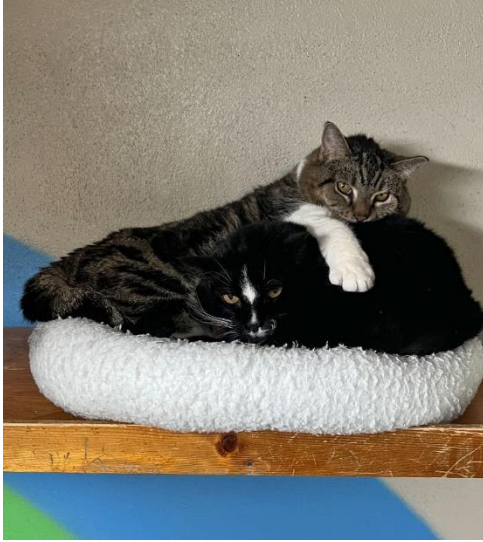

WUSCHELI UND NINA – SENOIRINNEN

Wuscheli und Nina sind Schwestern, die gerne zusammen in ein neues Zuhause ziehen möchten.

Wuscheli (getigert) ist die selbstbewusstere von Beiden, sie ist verschmust und liebt Gesellschaft. Ein grosses Hobby von ihr ist fressen, deshalb muss sie im neuen Zuhause noch abnehmen.

Ihre hübsche Schwester **Nina** (schwarz/weiss) ist sehr ängstlich und braucht viel Zeit, um Vertrauen aufzubauen.

Für die beiden wünschen wir uns ein ruhiges Zuhause bei katzenerfahrenen Menschen. Wuscheli und Nina würden sich sowohl in einer Wohnung mit gesichertem Balkon als auch mit Freigang in einer verkehrsberuhigten Umgebung wohlfühlen.